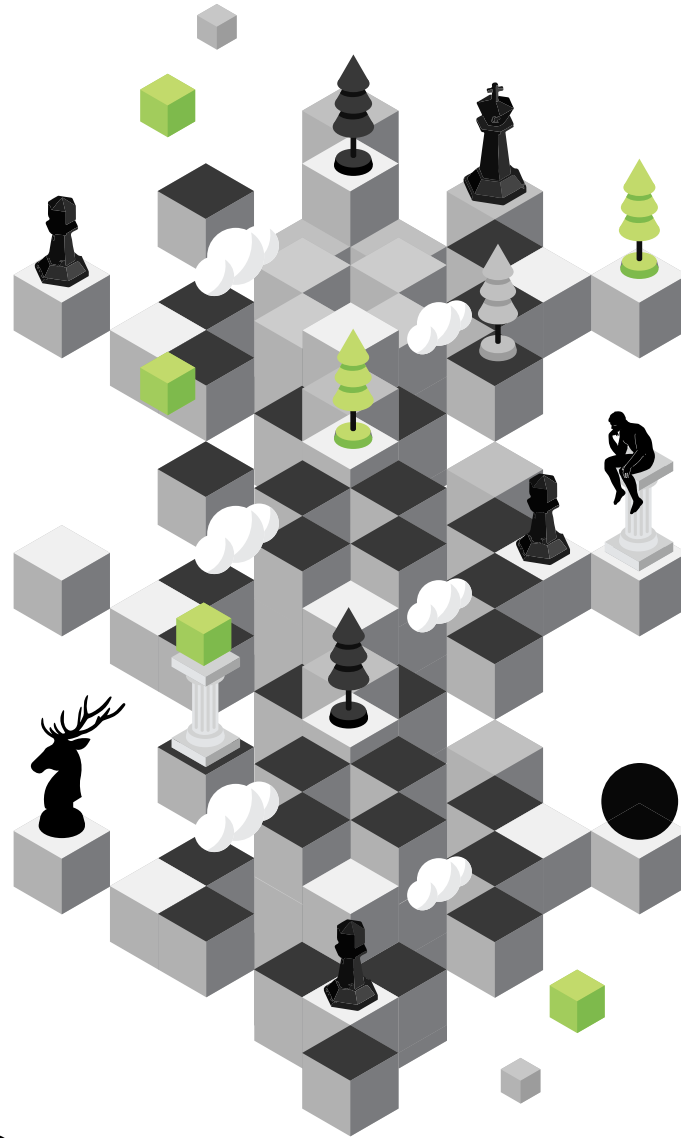

WORLD
CHESS CUP
2019 FIDE

KHANTY
MANSIYSK

9 SEPTEMBER – 4 OCTOBER