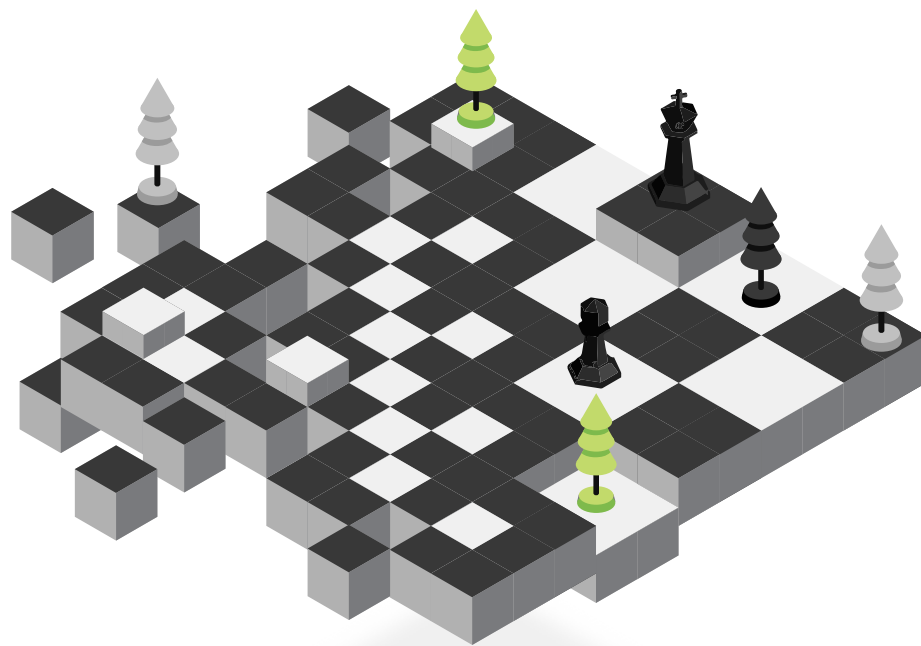

KHANTY MANSIYSK

9 SEPTEMBER – 4 OCTOBER